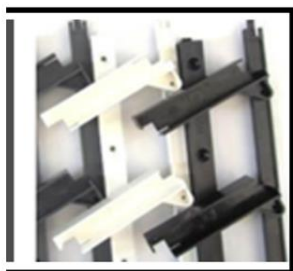

Cennik zabudowy bocznej pod wymiar

wartości brutto (23% VAT) / cennik ważny do 30/11/2024

Panel drewniany :

zabudowa deskami do 120cm

2 300 zł/ panel 120 x 250 cm

Panel aluminiowy :

zabudowa lamelami aluminiowymi do 200cm

3 800 zł/ panel 100 x 250 cm

-10%
rabat
zimowy

Samodzielny montaż :

zestaw uchwyty + deski drewniane
(nie malowane)

480 zł/m²

Panel aluminiowy w pionie :

od 4 000 zł/ panel 100 x 250 cm

zestaw uchwyty + profile aluminiowe (surowe)

700 zł/m²

+

=