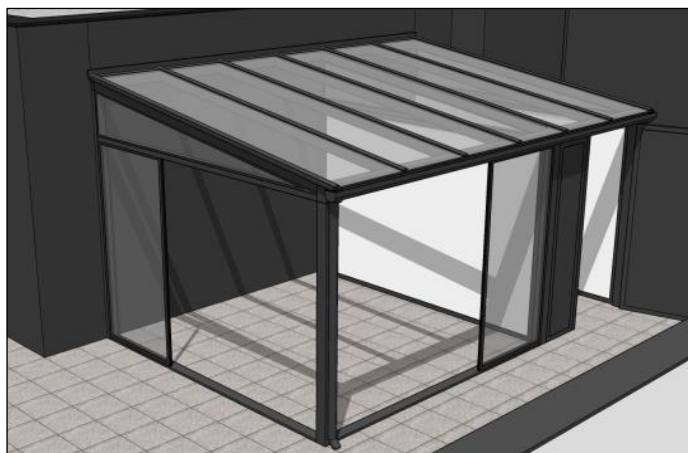

Cennik pergoli aluminiowych