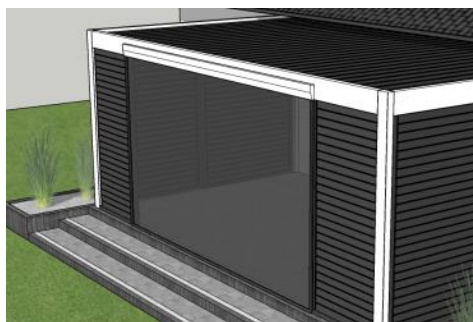

### Tafle szkła

zabudowa ze szkła klejonego, z obramowaniem o szerokości max 100 cm

2 300 zł/ taflę 100 cm

### Panel aluminiowy w pionie

zabudowa w układzie lamel pionowych malowane proszkowo , wysokość do 300 cm

od 4 000 zł/ panel 100cm