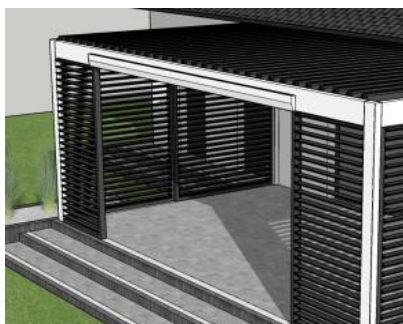

### Tafle szkła

zabudowa ze szkła klejonego, z obramowaniem o szerokości max 100 cm

2 300 zł/ taflę 100 cm

### Panel aluminiowy w pionie

zabudowa w układzie lamel pionowych malowane proszkowo , wysokość do 300 cm

od 4 000 zł/ panel 100cm