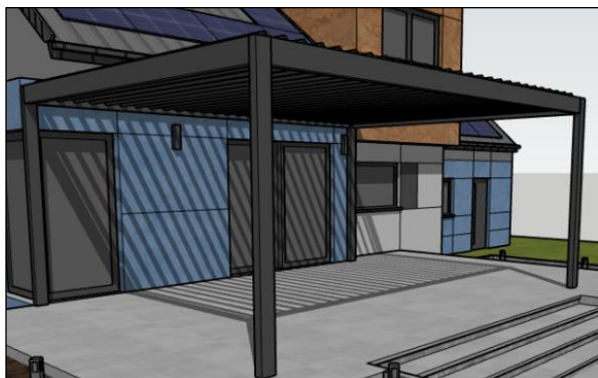

Cennik pergoli z dachem otwieranym